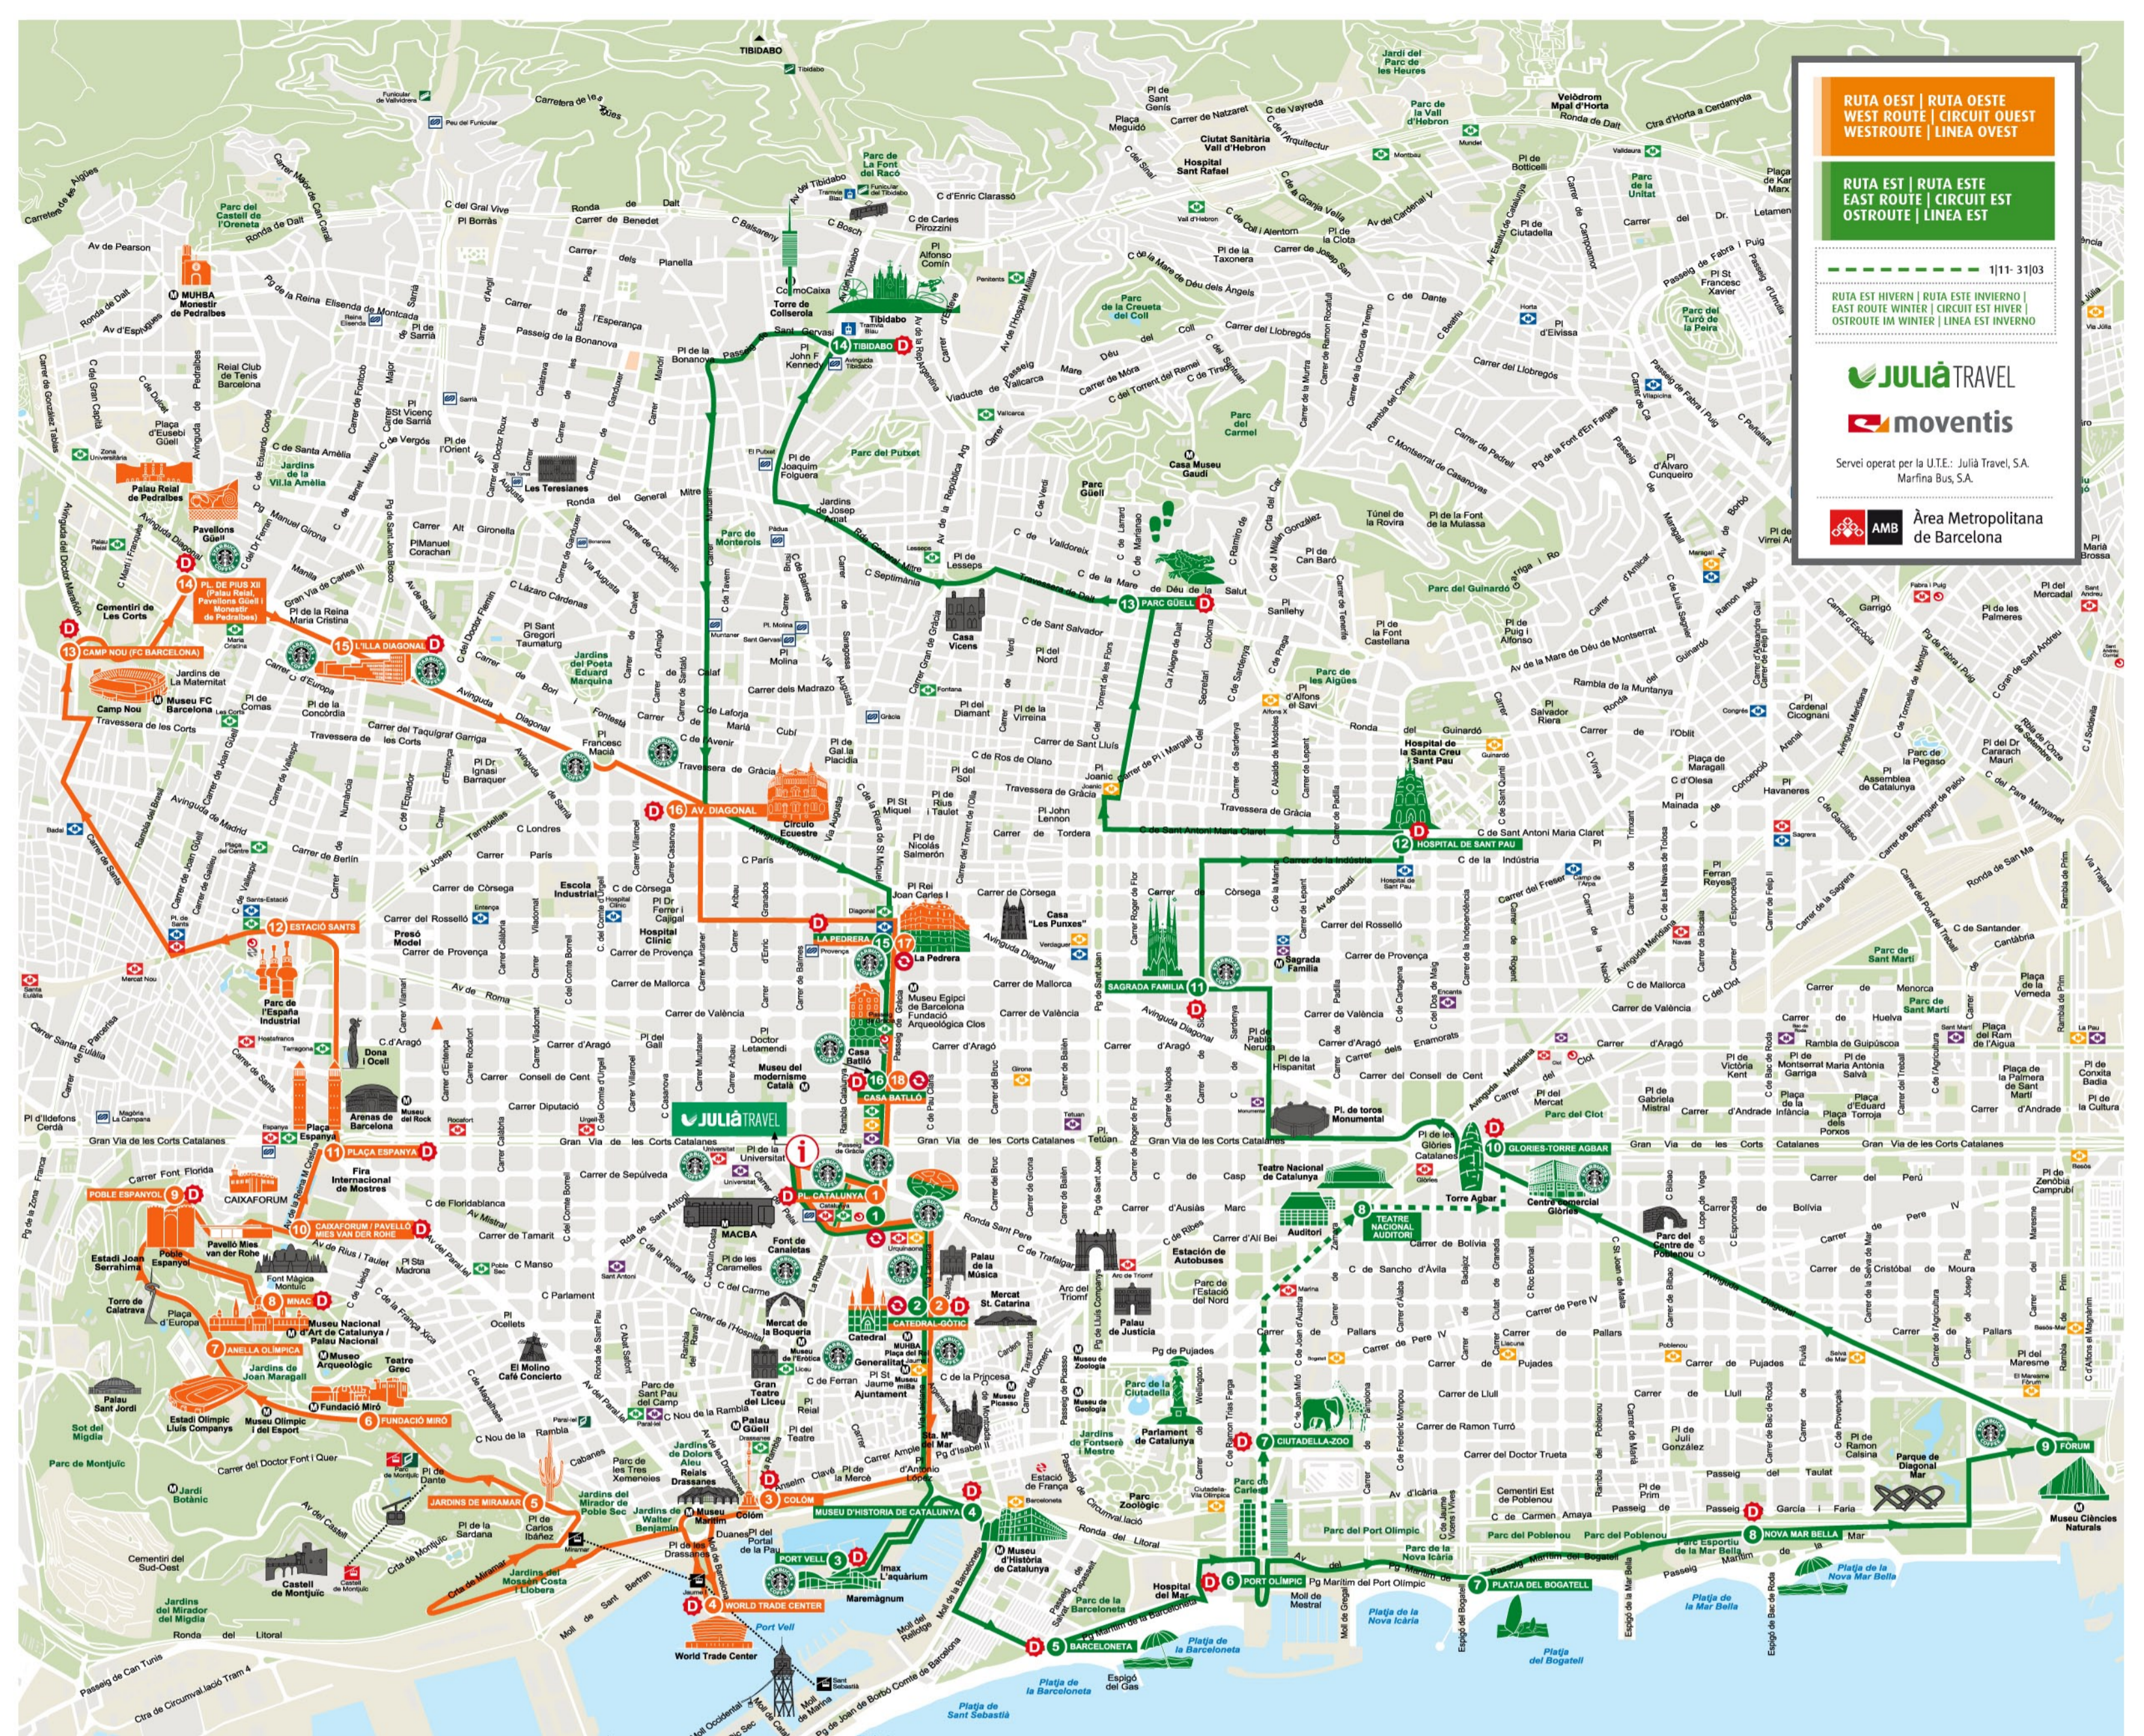

RUTA OEST | RUTA OESTE
WEST ROUTE | CIRCUIT WEST
WESTROUTE | LINEA OVEST

RUTA EST | RUTA ESTE
EAST ROUTE | CIRCUIT EST
OSTROUTE | LINEA EST

1|11- 31|03

JULIA TRAVEL

moventis

Servei operat per la U.T.E.: Julià Travel, S.A.
Marfina Bus, S.A.

AMB Àrea Metropolitana de Barcelona

● Recorregut | parades | Recorrido y paradas | Route and stops
● Recorregut | parades | Recorrido y paradas | Route and stops
● Punt de connexió | Punto de conexión | Transfer point
● Walking Tours
● Descomptes | Descuentos | Discounts

- Rambla Catalunya, 10
- Pelai, 13-39 local T
- Paseo de Gracia, 97
- Pza. Sagrada Família, 19
- Muntaner, 239
- Ronda San Pere, 17
- Consell de Cent, 343
- Diagonal, 635
- Diagonal, 640
- Diagonal, 593
- Ferran, 25
- Plaça Universitat, 2
- Plaça Francesc Macià, 7
- Rambla Canaletes, 109
- Via Laietana, 32
- Comtal, 32
- C.C. DIAGONAL MAR / Avda. Diagonal, 3
- C.C. LES GLORIES / Avda. Diagonal, 208
- C.C. LA MAQUINISTA. Paseo Potosí, 2
- C.C. MAREMAGNUM. Moll de Espanya, 5
- C.C. La Roca Village. La Roca del Vallès